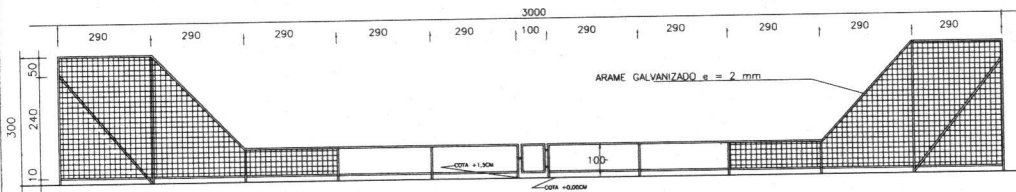

TABELA
ESCALA=MEDIDA:

QUADRA POLIESPORTIVA

ESCALA=1/100

ALAMBRADO LATERAL 1

ESCALA = 1/100

PLANTA-VOLEI

ESCALA = MEDIDAS CM

ALAMBRADO LATERAL 2

ESCALA = 1/100

TABU
VIST
ESCAL

ALAMBRADO FUNDOS

ESCALA = 1/100

BASQUETEBOL
PLANTA-AREA DE LANCE LIVRE

ESCALA = MEDIDAS CM

TUE
TIN