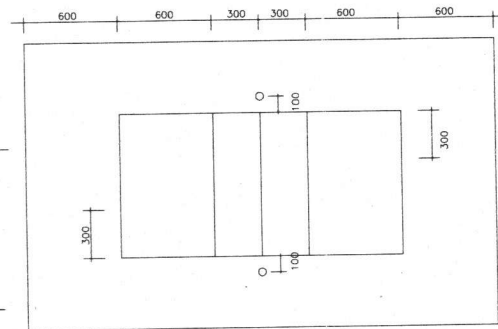

TABELA
ESCALA=MEDIDA:

QUADRA POLIESPORTIVA

ESCALA=1/100

ALAMBRADO LATERAL 1

ESCALA = 1/100

PLANTA-VOLEI

ESCALA = MEDIDAS CM

ALAMBRADO LATERAL 2

ESCALA = 1/100

TABU
VIST
ESCAL

ALAMBRADO FUNDOS

ESCALA = 1/100

BASQUETEBOL
PLANTA-AREA DE LANCE LIVRE

ESCALA = MEDIDAS CM

TUE
TIN