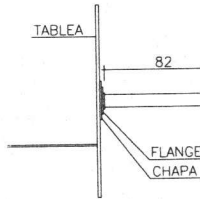

TABELA
ESCALA=MEDIDA:

QUADRA POLIESPORTIVA

ESCALA=1/100

ALAMBRADO LATERAL 1

ESCALA = 1/100

PLANTA-VOLEI

ESCALA = MEDIDAS CM

ALAMBRADO LATERAL 2

ESCALA = 1/100

TABU
VIST
ESCAL

ALAMBRADO FUNDOS

ESCALA = 1/100

BASQUETEBOL
PLANTA-AREA DE LANCE LIVRE

ESCALA = MEDIDAS CM

TUE
TIN