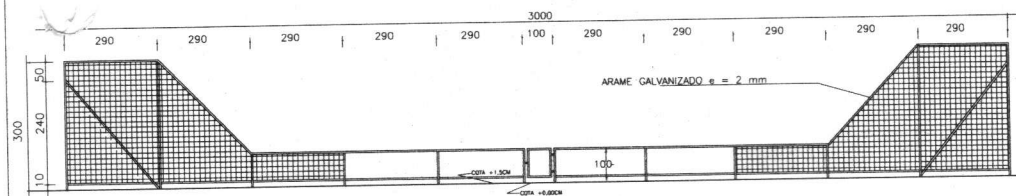

TABELA
ESCALA=MEDIDA:

QUADRA POLIESPORTIVA

ESCALA=1/100

ALAMBRADO LATERAL 1

ESCALA = 1/100

PLANTA-VOLEI

ESCALA = MEDIDAS CM

ALAMBRADO LATERAL 2

ESCALA = 1/100

TABU
VIST
ESCAL

ALAMBRADO FUNDOS

ESCALA = 1/100

BASQUETEBOL
PLANTA-AREA DE LANCE LIVRE

ESCALA = MEDIDAS CM

TUE
TIN