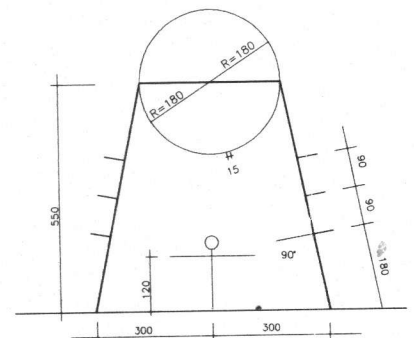

TABELA
ESCALA=MEDIDA:

QUADRA POLIESPORTIVA

ESCALA=1/100

ALAMBRADO LATERAL 1

ESCALA = 1/100

PLANTA-VOLEI

ESCALA = MEDIDAS CM

ALAMBRADO LATERAL 2

ESCALA = 1/100

TABU
VIST
ESCAL

ALAMBRADO FUNDOS

ESCALA = 1/100

BASQUETEBOL
PLANTA-AREA DE LANCE LIVRE

ESCALA = MEDIDAS CM

TUE
TIN