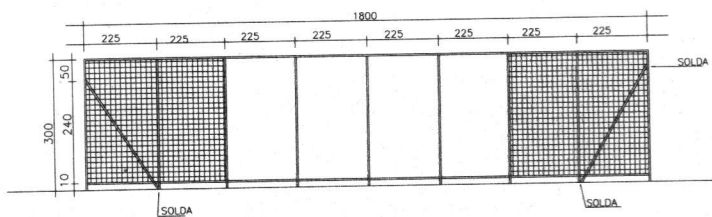

TABELA
ESCALA=MEDIDA:

QUADRA POLIESPORTIVA

ESCALA=1/100

ALAMBRADO LATERAL 1

ESCALA = 1/100

PLANTA-VOLEI

ESCALA = MEDIDAS CM

ALAMBRADO LATERAL 2

ESCALA = 1/100

TABU
VIST
ESCAL

ALAMBRADO FUNDOS

ESCALA = 1/100

BASQUETEBOL
PLANTA-AREA DE LANCE LIVRE

ESCALA = MEDIDAS CM

TUE
TIN